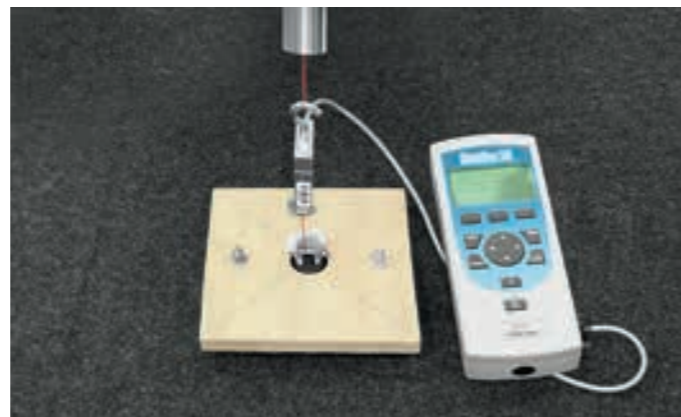

KVALITĀTE, KAS KALPO UN IZTUR

Vai zinājāt, ka ŠKODA oriģinālo aksesuāru tekstila paklājiņiem tiek veikts arī tā sauktais “papēža tests”? Šis tests simulē vadītāja pēdas darbību uz akseleratora, iespiežot 45° leņķī papēdi 5 mm dziļi paklājiņā gan sausos, gan mitros apstākļos.

Paklājiņiem tiek veikta arī papildu slodzes pārbaude garu braucienu veidā, un pievēršot uzmanību stiprinājumiem, kas piestiprina priekšējos paklājiņus pie automašīnas grīdas apdares. Pārbaudes ir paredzētas, lai pārbaudītu stiprinājumu izturību, kas nepieciešama, lai vadītājs varētu ērti rīkoties, vienlaikus saglabājot grīdas paklājiņu vietā, neraugoties uz gadījuma rakstura spēka pielietošanu brauciena laikā.

Stiprinājuma elementu izturības pārbaude

BĒRNU SĒDEKLĪŠU DROŠĪBAS PĀRBAUDE

Vai vēlaties nodrošināt savu bērnu maksimālu drošību automašīnā? Bērnu sēdekļi no ŠKODA oriģinālo aksesuāru klāsta ar stiprinājuma iespējām pārvadāšanai pretēji braukšanas virzienam, ar savu komfortu un fleksibilitāti ir labākais risinājums mazāko pasažieru pārvadāšanai.

Praktiski un fleksibli

Šo bērnu sēdekļu inteligentā konstrukcija ļauj bērnam sēdēt ne tikai aizmugurē, bet arī uz blakussēdētāja sēdekļa, kur jūs to varat labāk redzēt. Bērnu sēdekļiem ir dažādas iespējas un daudzas regulēšanas iespējas, lai tos pielāgotu mainīgajam jūsu bērna izmēram.

Perfekti pārbaudīts

Visi bērnu sēdekļi no ŠKODA oriģinālajiem aksesuāriem atbilst Eiropas drošības noteikumiem (EHK 44.04) un ir izturējuši vairākus citus testus. Šo bērnu sēdekļu augsto kvalitāti un drošību apliecina to izcilie rezultāti Euro NCAP triecienu testā, kā arī sekmīga neuzliesmošanas pārbaude, kaitīgo vielu novērtējums un apdares kvalitāte.