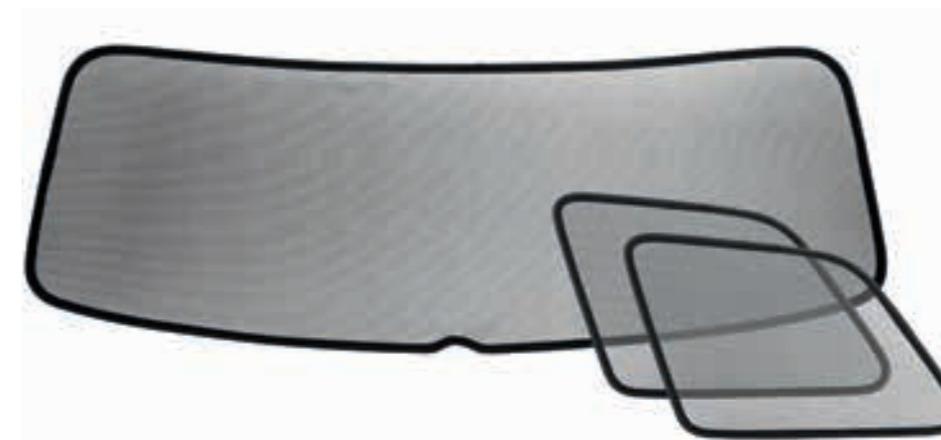

Portatīvais kafijas
aparāts
000 069 641D 340,82€*

UZSTĀDĪŠANAS
ROKASGRĀMATA

Saulesargi - aizmugurējiem sānu stikliem

565 064 363A 155,28€/180,88€**

Saulesargi - bagāžas nodalījuma vākam un abiem sānu stikliem