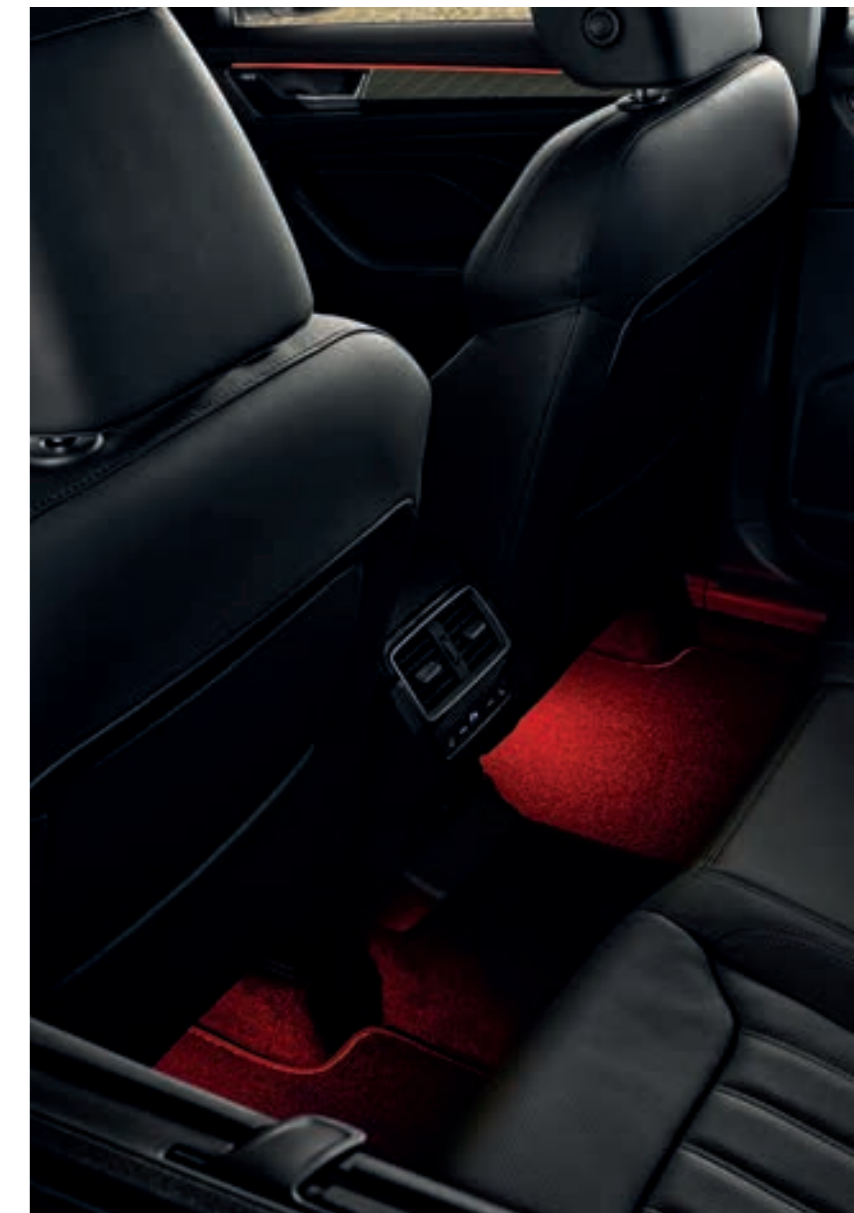

Kāju zonas izgaismojums*
565 052 133
* būs pieejams vēlāk