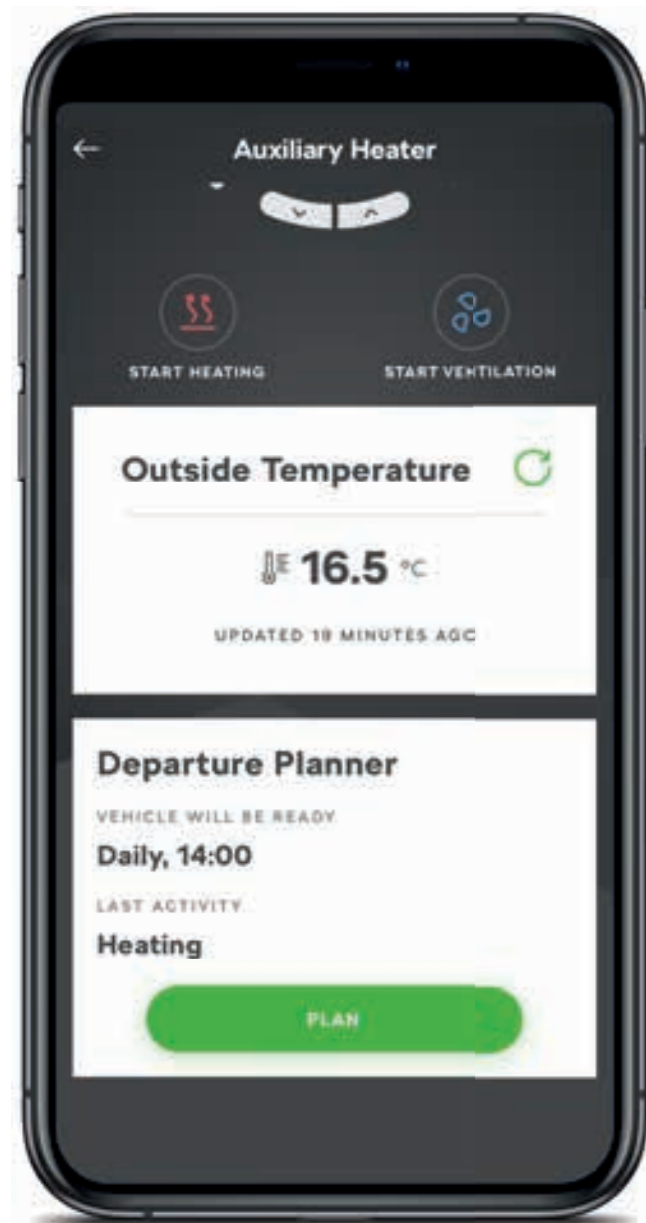

MyŠKODA

ŠKODA CONNECT UN CITI DIGITĀLIE PAKALPOJUMI TAVĀ KABATĀ

Tas ir par braucienu, nevis tikai par galamērķi - un ar ŠKODA KODIAQ ikviens automašīnā esošais var izbaudīt braucienu. Pievienotā multivides sistēma ļauj ērti sazināties ar draugiem un ģimeni, iegūt nepieciešamo informāciju un priecēs Jūs un jūsu pasažierus braukšanas laikā.

Izmantojot MyŠKODA aplikāciju, jūs varat iet vēl tālāk, mijiedarbojoties ar savu automašīnu. Izmantojiet aplikāciju, lai attālināti pārbaudītu automašīnas statusu, aizslēgtu vai atslēgtu to vai parādītu tās atrašanās vietu. Izmantojiet sava pēdējā brauciena statistiku, lai nākamreiz izplānotu efektīvāku maršrutu. Tā sniedz arī ieskatu automašīnas rokasgrāmatā, ātrus padomus par automašīnas un tās piederumu izmantošanu, iespēju sazināties ar vēlamo servisa partneri, kā arī vairākas citas funkcijas, kuras gaida, kad tās tiks izpētītas.

Ar MyŠKODA aplikāciju, jūs vienmēr varat kontrolēt savu auto. Aplikāciju iespējams lejupielādēt App Store (iOS) un Google Play (Android). ŠKODA Connect funkcijas ir pieejamas, pamatojoties uz pasūtīto pakalpojumu komplektu: Infotainment Online vai Care Connect.

USB savienojuma vadi

Micro | 5JA 051 446J 17,14€*

Mini | 5JA 051 446H 26,22€*

Apple | 5E0 051 510E 34,28€*

USB C uz USB A 3.0 adapteris

000 051 443J 6,05€*