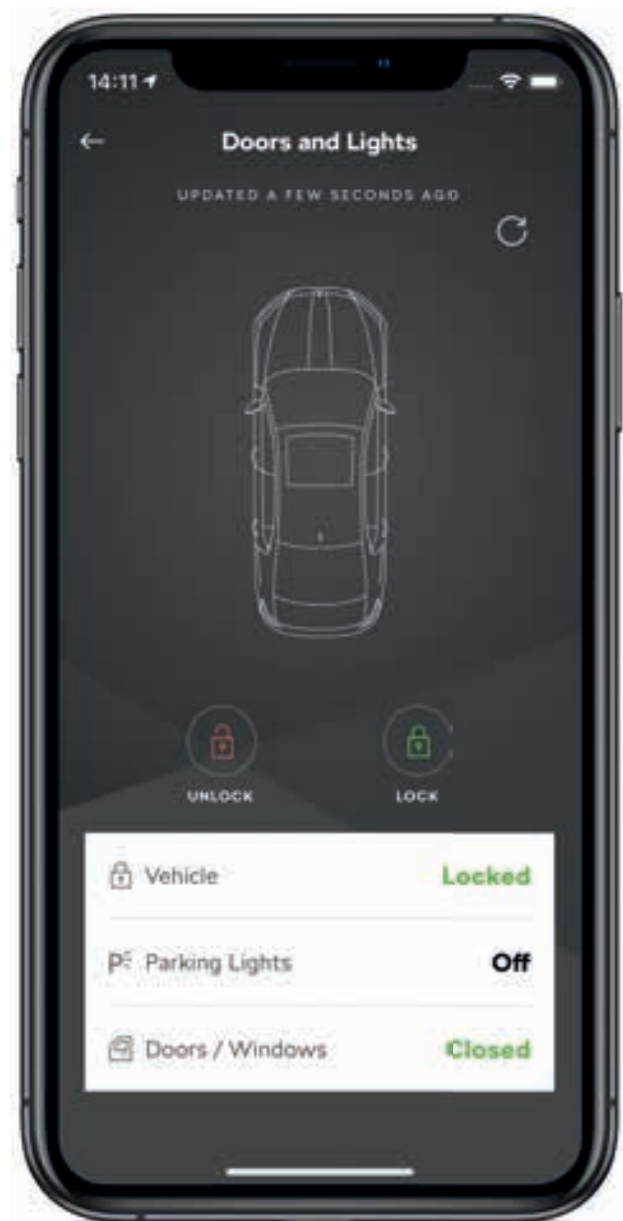

¹ nevar lietot automašīnām ar Active TPMS

² būs pieejami vēlāk

SAVIENOJAMĪBA

MyŠKODA

ŠKODA CONNECT UN CITI DIGITĀLIE PAKALPOJUMI TAVĀ KABATĀ

Ar MyŠKODA aplikāciju, jūs vienmēr varat kontrolēt savu auto. Aplikāciju iespējams lejupielādēt App Store (iOS) un Google Play (Android). ŠKODA Connect funkcijas ir pieejamas, pamatojoties uz pasūtīto pakalpojumu komplektu: Infotainment Online vai Care Connect.