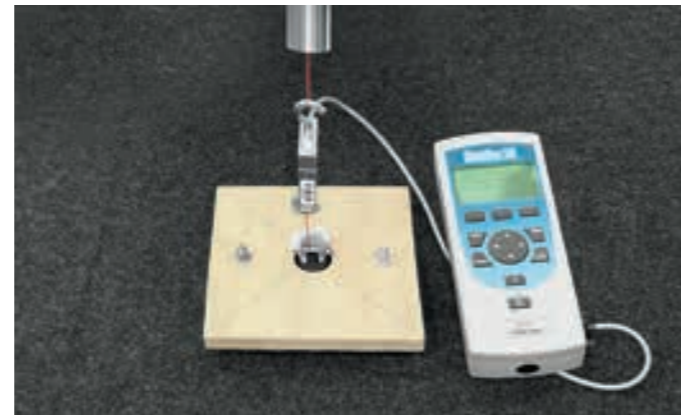

KVALITĀTE, KAS IZTUR UN KALPO

Vai zinājāt, ka ŠKODA oriģinālo aksesuāru tekstila paklājiņiem tiek veikts arī tā sauktais “papēža tests”? Šis tests simulē vadītāja pēdas darbību uz akseleratora, iespiežot 45° leņķī papēdi 5 mm dziļi paklājiņā gan sausus, gan mitros apstākļos.

Paklājiņiem tiek veikta arī papildu slodzes pārbaude garu braucienu veidā, un pievēršot uzmanību stiprinājumiem, kas piestiprina priekšējos paklājiņus pie automašīnas grīdas apdares. Pārbaudes ir paredzētas, lai pārbaudītu stiprinājumu izturību, kas nepieciešama, lai vadītājs varētu ērti rīkoties, vienlaikus saglabājot grīdas paklājiņu vietā, neraugoties uz gadījuma rakstura spēka pielietošanu brauciena laikā.

Fiksācijas elementu stiprības pārbaude

BĒRNU SĒDEKLĪŠU DROŠĪBAS PĀRBAUDE

Vai vēlaties nodrošināt savu bērnu maksimālu drošību automašīnā? Bērnu sēdekļi no ŠKODA oriģinālo aksesuāru klāsta ar stiprinājuma iespējām pārvadāšanai pretēji braukšanas virzienam, ar savu komfortu un fleksibilitāti ir labākais risinājums mazāko pasažieru pārvadāšanai.

Praktiski un fleksibli

Šo bērnu sēdekļu inteligentā konstrukcija ļauj bērnam sēdēt ne tikai aizmugurē, bet arī uz blakussēdētāja sēdekļa, kur jūs to varat labāk redzēt. Bērnu sēdekļiem ir dažādas iespējas un daudzas regulēšanas iespējas, lai tos pielāgotu mainīgajam jūsu bērna izmēram.

Perfekti pārbaudīts

Visi bērnu sēdekļi no ŠKODA oriģinālajiem aksesuāriem atbilst Eiropas drošības noteikumiem (EHK 44.04) un ir izturējuši vairākus citus testus. Šo bērnu sēdekļu augsto kvalitāti un drošību apliecina to izcilie rezultāti Euro NCAP triecienu testā, kā arī sekmīga neuzliesmošanas pārbaude, kaitīgo vielu novērtējums un apdares kvalitāte.